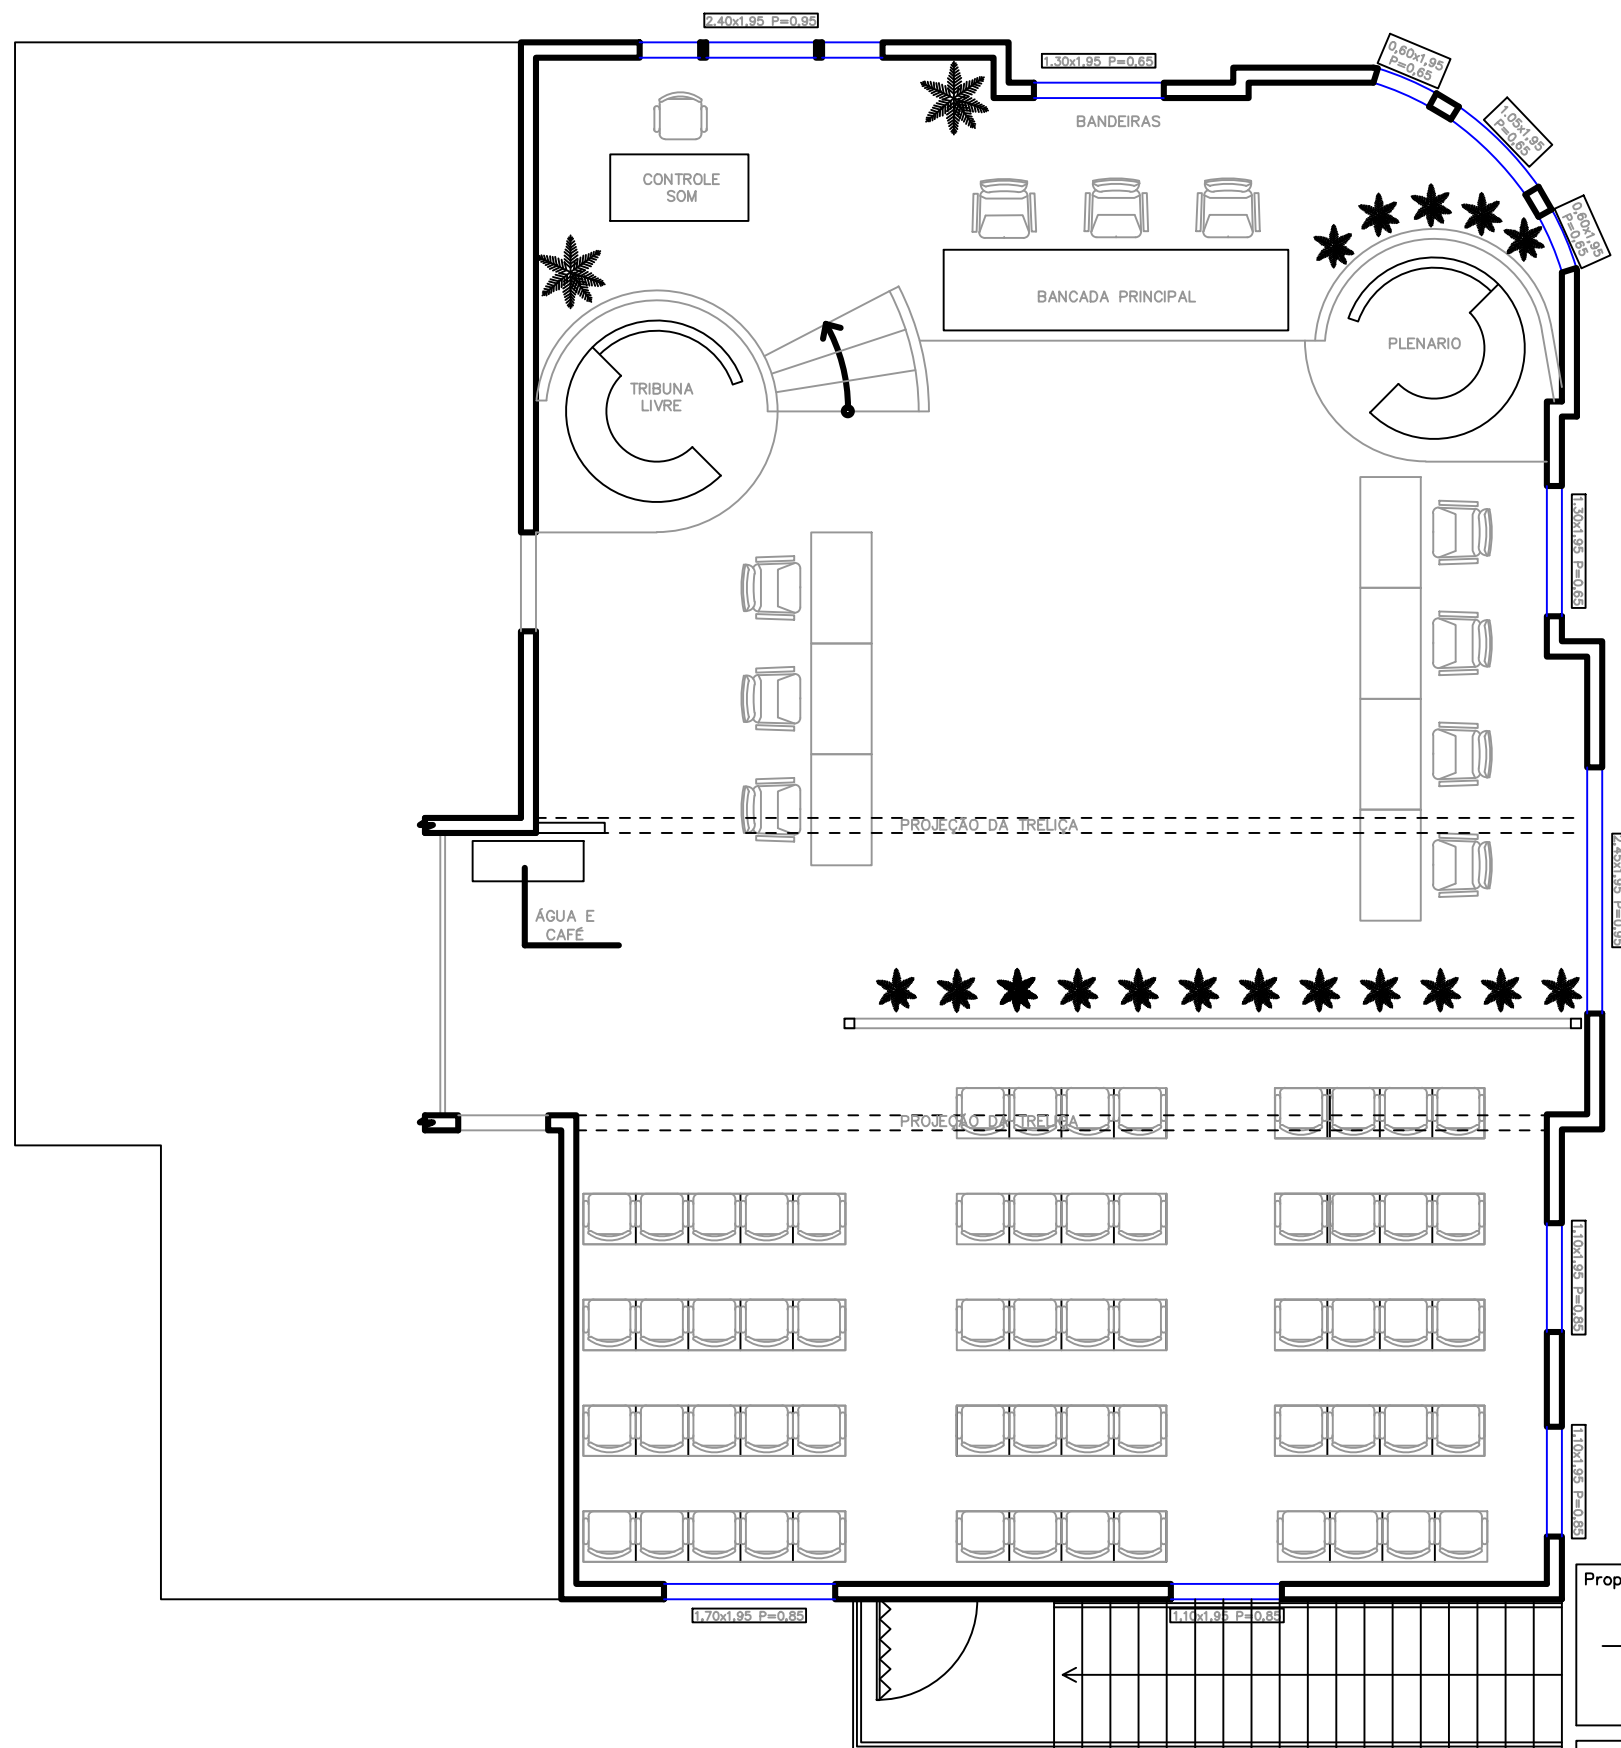

Projeto:

**REFORMA DA
CÂMARA DE VEREADORES**

LAYOUT – CAMARA DE VEREADORES
1/75

Proprietário(s): CÂMARA DE VEREADORES DE GETÚLIO VARGAS		Assunto: LAYOUT	
Resp. técnica: Simone Forlin Brancher Arquiteta Urbanista CAU A34373-0		Marília Salgado Bianchi Mais Simone Forlin Brancher	
Local: Av. Borges de Medeiros Getúlio Vargas - RS		Área : 152,00 m²	
Desenho: Liliane	Data: Maio/2015	Escala: Indicadas	Prancha: 02